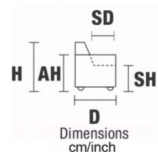

TRENDY

TRENDY

	<b>AB</b> Altezza Braccio	<b>A</b> Altezza	<b>A</b> Altezza Seduta	<b>AM</b> Altezza Massima	<b>P</b> Profondità	<b>P</b> Profondità Seduta	<b>PM</b> Profondità Massima	<b>L</b> Larghezza
	<b>AH</b> Arm Height	<b>H</b> Height	<b>SH</b> Seat Height	<b>MH</b> Maximum Height	<b>D</b> Deep	<b>SD</b> Seat Depth	<b>MD</b> Maximum Deep	<b>W</b> Width

					
W 310/121" D 101/39" H 82/32" AH 57/22" SH 46/18" SD 60/24"	W 255/100" D 101/39" H 82/32" AH 57/22" SH 46/18" SD 60/24"	W 225/87" D 101/39" H 82/32" AH 57/22" SH 46/18" SD 60/24"	W 195/77" D 101/39" H 82/32" AH 57/22" SH 46/18" SD 60/24"	W 175/69" D 101/39" H 82/32" AH 57/22" SH 46/18" SD 60/24"	W 114/45" D 101/39" H 82/32" AH 57/23" SH 46/18" SD 60/24"